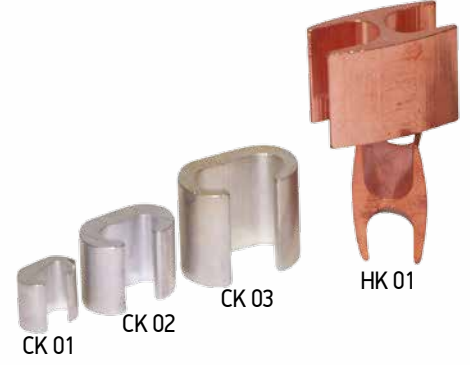

SIKMALI İLETKENLER

COMPRESSIVE CONNECTORS / الموصلات الالمنيوم الاضافية

C-H KLEMENSLER

C-H TYPE CONNECTORS / موصلات من نوع C-H

KOD CODE	KABLO KESİTİ CROSS SECTION (mm ²)	UZUNLUK LENGTH (mm)	ÇAP DIAMETER (mm)
CK 01	6 - 10 - 16	18	12
CK 02	25 - 35	27	20
CK 03	50 - 70 - 95	32	25
HK 01	50 - 95	30	22

SERFİL BAĞLAYICILAR

HOOK CONNECTORS / موصلات من نوع

KOD CODE	KABLO KESİTİ CROSS SECTION (mm ²)	UZUNLUK LENGTH (mm)	ÇAP DIAMETER (mm)
SK 16	16	25	3
SK 25	25	26	4
SK 35	35	28,5	5
SK 50	50	30	8
SK 70	70	32,5	8
SK 95	95	34,5	11
SK 120	120	38	12
SK 150	150	42	11
SK 185	185	48	16
SK 240	240	53	20

VİDALI KLEMENSLER

SCREWED CONNECTORS / موصلات البراغية

KOD CODE	KABLO KESİTİ CROSS SECTION (mm ²)	UZUNLUK LENGTH (mm)	ÇAP DIAMETER (mm)
VK 01	1,5 - 6	28	4,5
VK 02	10 - 16	50	5,5
VK 03	25	50	7
VK 04	35	56	8,5
VK 05	50	55	10
VK 06	70	60	12